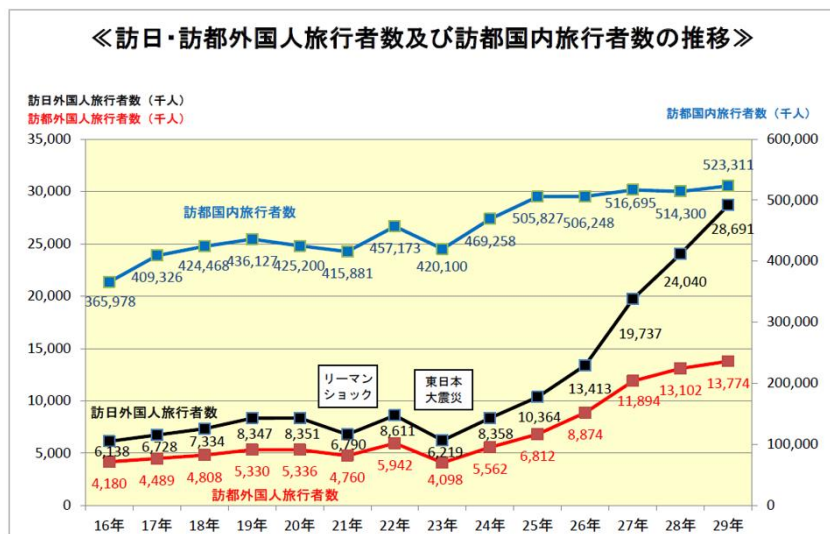

三井不動産グループは、2018年3月にオープンした「東京ミッドタウン日比谷」をはじめとした商業施設115箇所を運営しています。東京都がまとめた「東京都観光客数等実態調査」によると、平成29年に東京都を訪れた外国人旅行者数は約1377万人(対前年比5.1%増)、都内で消費した観光消費額は約1兆1358億円(対前年比4.4%増)となりました。本実証実験の取り組みを通して、今後ますます増加する外国人利用客の接客対応の改善を図るねらいです。

なお、ソースネクストは7月26日(木)に、本製品の次世代モデル「POCKETALK(ポケットーク)W」を発表いたしました。見やすさ・使いやすさを大幅に改善し、翻訳速度・精度が向上した最新版で、9月7日(金)に発売します。

ソースネクストは、インバウンド需要に対応し、今後も多くの企業様を通じて、本製品の提供を広げて参ります。

注1 2018年1月時点での初代「ポケットーク」対応言語

## 【 東京都の訪日外国人旅行者数が過去最高の約1377万人に(注2) 】

訪日外国人旅行者数は、東京の観光PRや旅行者の受け入れ環境整備等の官民をあげた取り組みのほか、中国やロシア等におけるビザ発給要件の緩和措置により増加、過去最多となりました。

注2 平成29年「東京都観光客数等実態調査」東京都産業労働局調べ

東京都産業労働局が以下の調査を元に作成

出典

- ・訪日外国人旅行者数 「訪日外客数」(JNTO)
- ・訪都外国人旅行者数及び訪都国内旅行者数 「東京都観光客数等実態調査」(東京都)