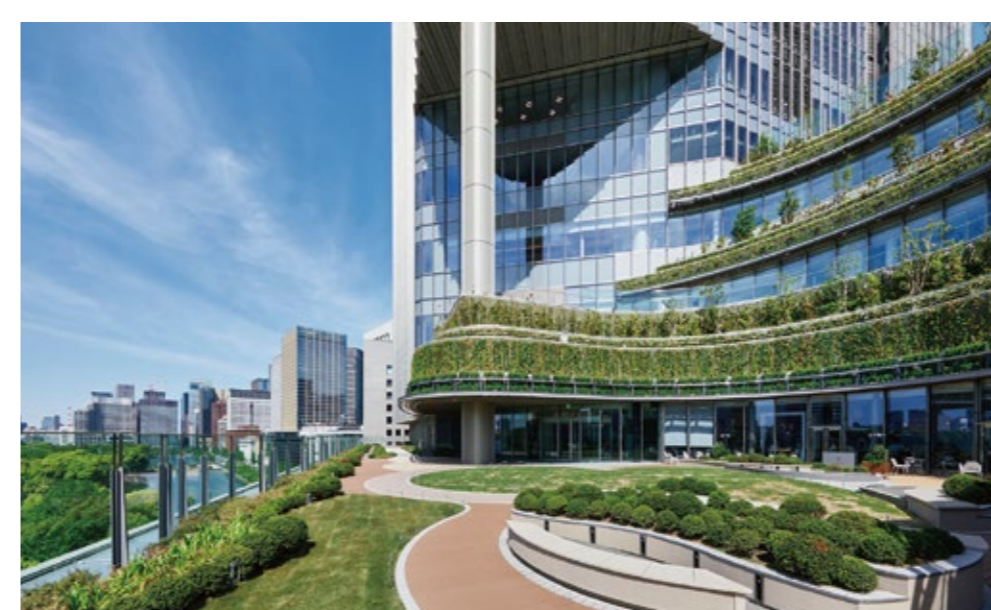

**5%OFF**  
※カウンセリング化粧品・酒類等、  
一部除外品あり

**Jet Set(イセタン ミラー メイク&コスメティクス 内)**  
1F / シャンプー&ブロー専門店

ヘアセット(シャンプーなし)  
**1,100円OFF**  
通常5,500円→4,400円

浴衣を着てお酒を楽しむ

7.21(金)-8.27(日)

時間 平日16:00～22:00 土日祝11:00～22:00  
※雨天開催(荒天の際には中止になる場合がございます)  
場所 東京ミッドタウン日比谷 ステップ広場

入場料  
無料

クラフトビールや本格カクテル、スパークリングワインなど世界のお酒が  
楽しめる屋外「サカバ」フードエンターテインメント。ご家族や友人と、  
おいしく飲んで食べて、楽しい時間をお過ごしいただけます。

浴衣を着て景色を楽しむ

6階に広がる空中庭園「パークビューガーデン」。  
目の前には皇居や日比谷公園があり、最高の景色が広がる。  
夏は冷たい飲み物片手に浴衣で散策がオススメ。  
ムーディなナイトビューも必見!