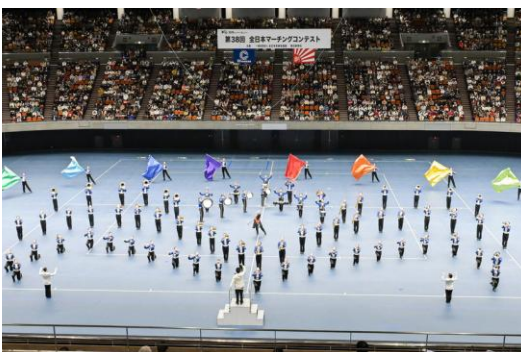

HIBIYA L!VE FESTIVAL 2026

東京ミッドタウン日比谷・日比谷エリア周辺

街で出会う、
珠玉のステージ

5/23 Sat

13:30~14:00

マーチング・パフォーマンス
出演団体

足立区立第十四中学校

足立区立第十四中学校吹奏楽部です！

当日は2,3年生約50名で演奏を披露させていただきます。
まだまだつたない部分も沢山ありますが、フレッシュな私たちの演奏をお楽しみください！

14:30~15:00

駒澤大学

駒澤大学吹奏楽部ダッキーズマーチングバンドです。普段は演奏会で座ってクラシックなどを演奏しておりますが、今回のようなイベントではダッキーズマーチングバンドとしてステージマーチングドリルを披露しています。
ぜひ、私たちの演奏を目と耳でお楽しみください。

15:30~16:00

八王子学園八王子高等学校

歌って・踊れて・演奏できるバンドをモットーに200名を超える部員で元気に活動しています。
お客様に喜んでいただけますよう、ステージを工夫しています。本校自慢の笑顔で全力で頑張りますので、一緒に楽しい時間を過ごしましょう！