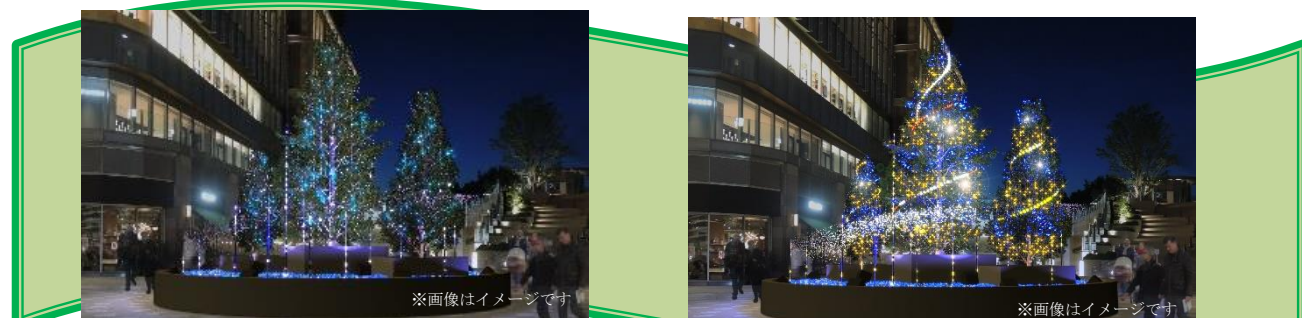

実施期間：2018 年 11 月 14 日 (水) ~12 月 25 日 (火)

点灯時間：17：00~24：00 (15 分に 1 回特別演出あり)

場 所：東京ミッドタウン日比谷 日比谷ステップ広場

通常演出

宇宙空間をイメージ！日比谷ステップ広場が星に包まれる！

流星群が降り注いで Starlight Tree (スターライトツリー) が青く点灯。光の集合が天の川のようにツリーの周りに浮かび上がり、最後は青の世界の中に様々な星の色が混ざってきらめき、日比谷ステップ広場に宇宙空間が表現されます。

特別演出

ステージの華やかさを再現！「マイ・フェア・レディ」をイメージしたスペシャルショー

15 分に 1 回のスペシャルショーは「マイ・フェア・レディ」の曲に合わせて光が細かく点灯します。徐々に明るく光る様子はステージの幕開け前の期待感を表現。ピンクと水色の光がツリーの周りを回転するように動き、全体がゴールドに染まる瞬間は主人公が華やかな社交界に足を踏み入れた様子を連想させます。クライマックスは、ツリー全体が様々な色にきらめきます。

特別演出

名作「雨に唄えば」をイメージ！雨の日限定プレミアムショー

ミュージカル映画の名作「雨に唄えば」をイメージし、雨の日のみ見ることができるスペシャルショーです。まずは青をベースに雨を表現。その後、曲の軽快さに合わせてレインコートや傘をイメージした黄色の光が入り、軽やかに動きます。さらに、カラフルな光が増え、雨の後の虹を表現。名曲「SINGIN' IN THE RAIN」に合わせたリズムミカルな演出で、雨の日でも華やかなショーを楽しめます。

※演出は変更になる場合があります。

日比谷エリアイルミネーション

東京ミッドタウン日比谷／日比谷仲通り／日比谷シャンテ／日比谷ゴジラスクエア

日比谷エリア全体を彩るイルミネーションは、「日本のブロードウェイ」にふさわしく、エンターテインメントに溢れた演出で皆様をお出迎えします。ホワイトを基調に、シーズンによって色が変わる仕掛けで、何度訪れても違った時間を彩ります。日比谷仲通りを中心にイルミネーションを施すことで、このエリアを歩きながらゆっくりとイルミネーションを楽しんでいただく空間を実現しました。クリスマスからバレンタインまで、季節の移り変わりを日比谷のイルミネーションとともに感じていただけます。