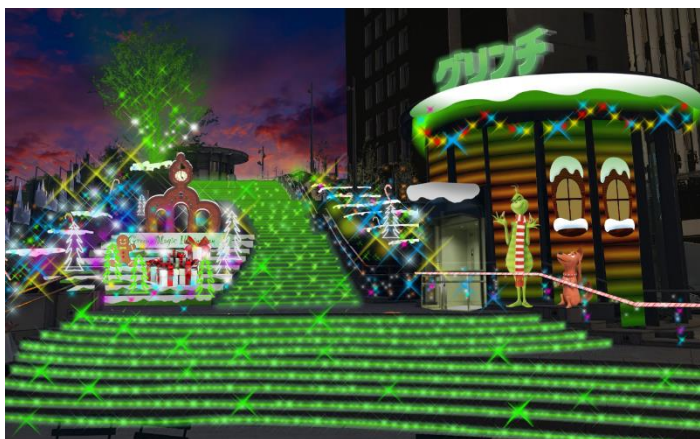

超ひねくれ者で、みんなが大好きなクリスマスを盗もうとするグリーンチのキャラクターそのままに、色鮮やかできらびやかなイルミネーションの一角を“盗んで”、グリーンチカラーであるグリーン色のイルミネーションを繰り広げる「グリーンチ GREEN Magic Illumination」エリアが誕生。緑の光と映画の世界観を再現したとってもキュートでひねくれている不思議な世界が、訪れるみなさんをお出迎えます。

ヨーロッパなど世界中の都市でも開催される予定のグリーンイルミネーションの世界を、東京ミッドタウン日比谷でぜひお楽しみください。

■実施期間：2018年11月27日(火)～2018年12月28日(金)

■点灯時間：17:00～24:00

■実施場所：東京ミッドタウン日比谷 日比谷ステップ広場(階段)

▲グリーンチ GREEN Magic Illumination イメージ

《作品介绍》

グリーンチ

ミニオンよりも強烈な個性の超ひねくれものキャラクター・グリーンチが、村からクリスマスを盗むというとんでもない悪だくみをして大騒動を巻き起こす！！