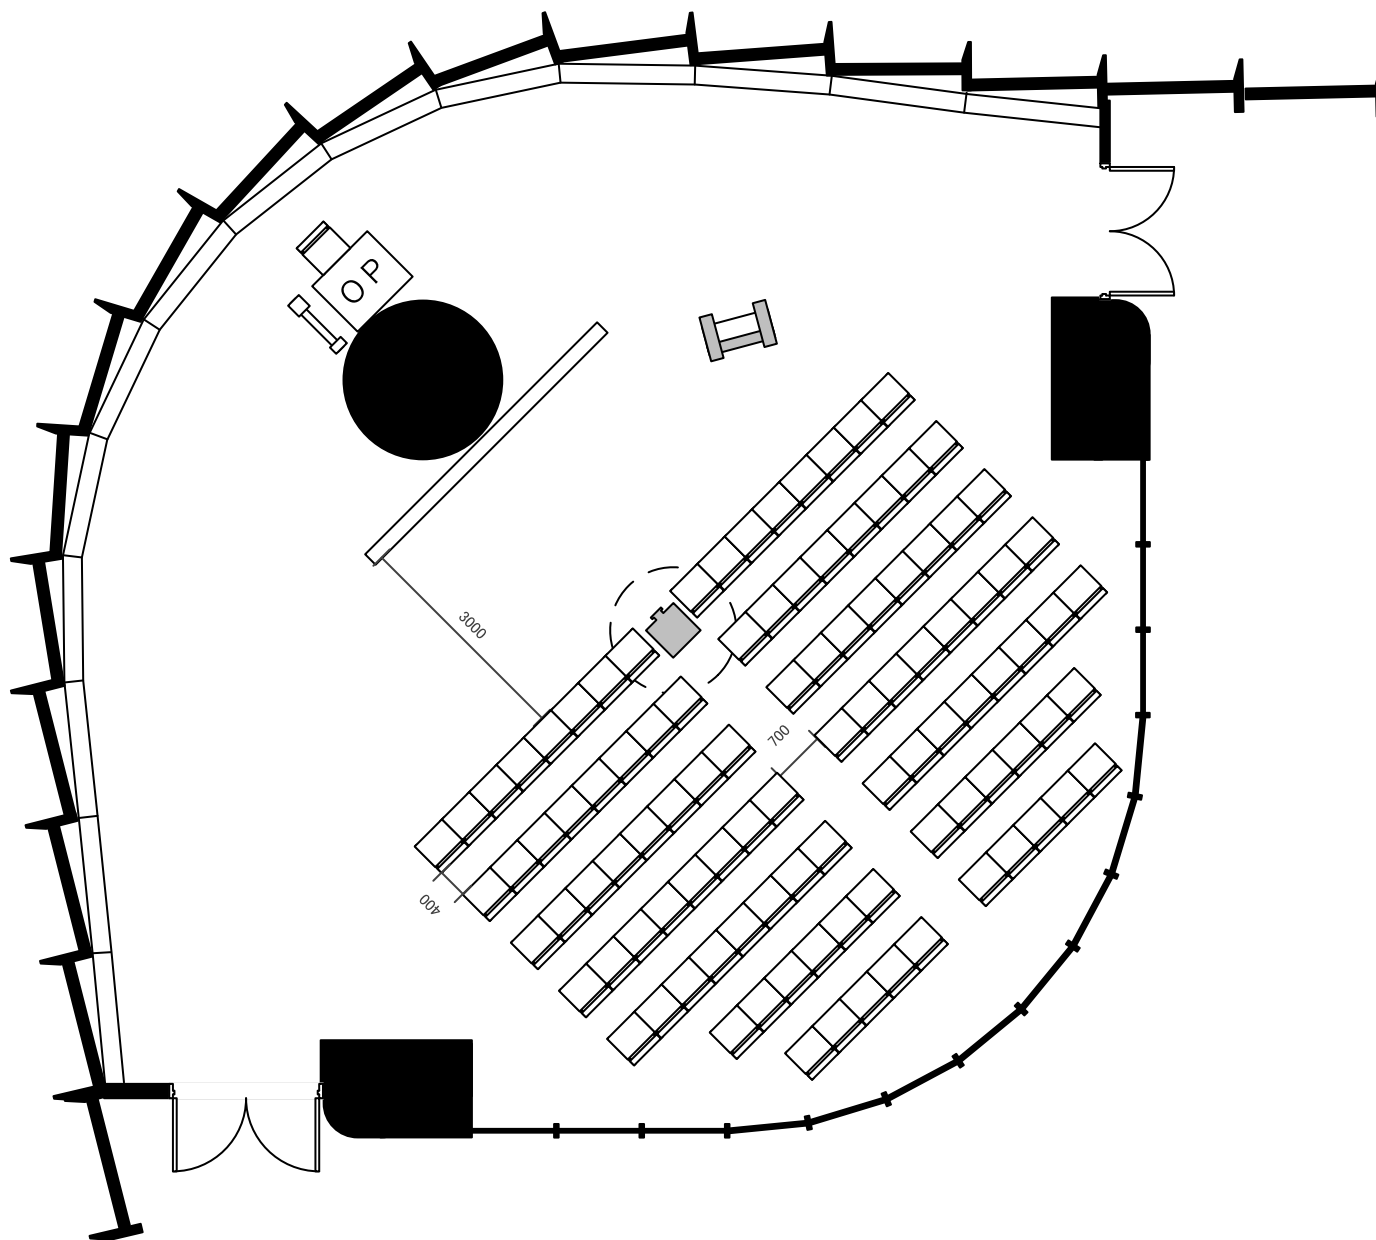

東京ミッドタウン 日比谷
TOKYO MIDDTOWN HIBIYA

9F ROOM6

シアター102席