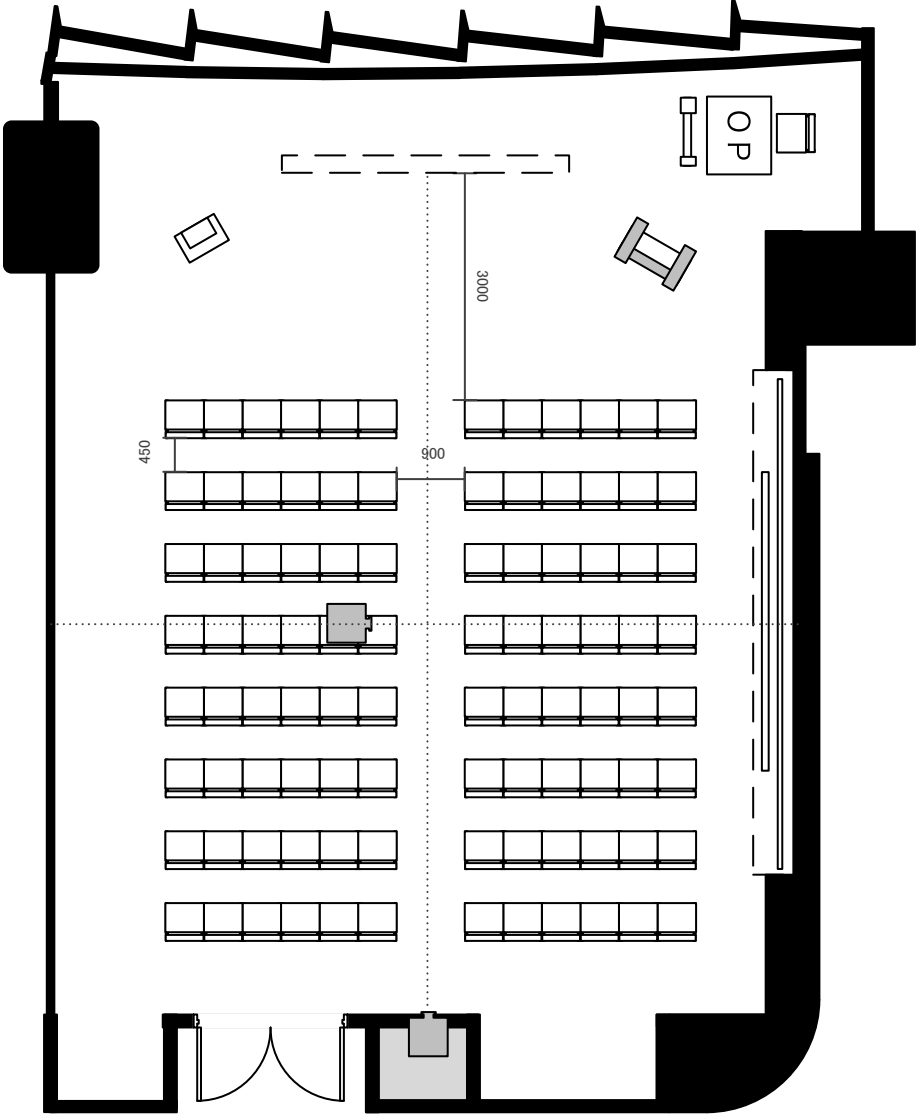

東京ミッドタウン 日比谷
TOKYO MIDTOWN HIBIYA

8F ROOM1

シアター96席