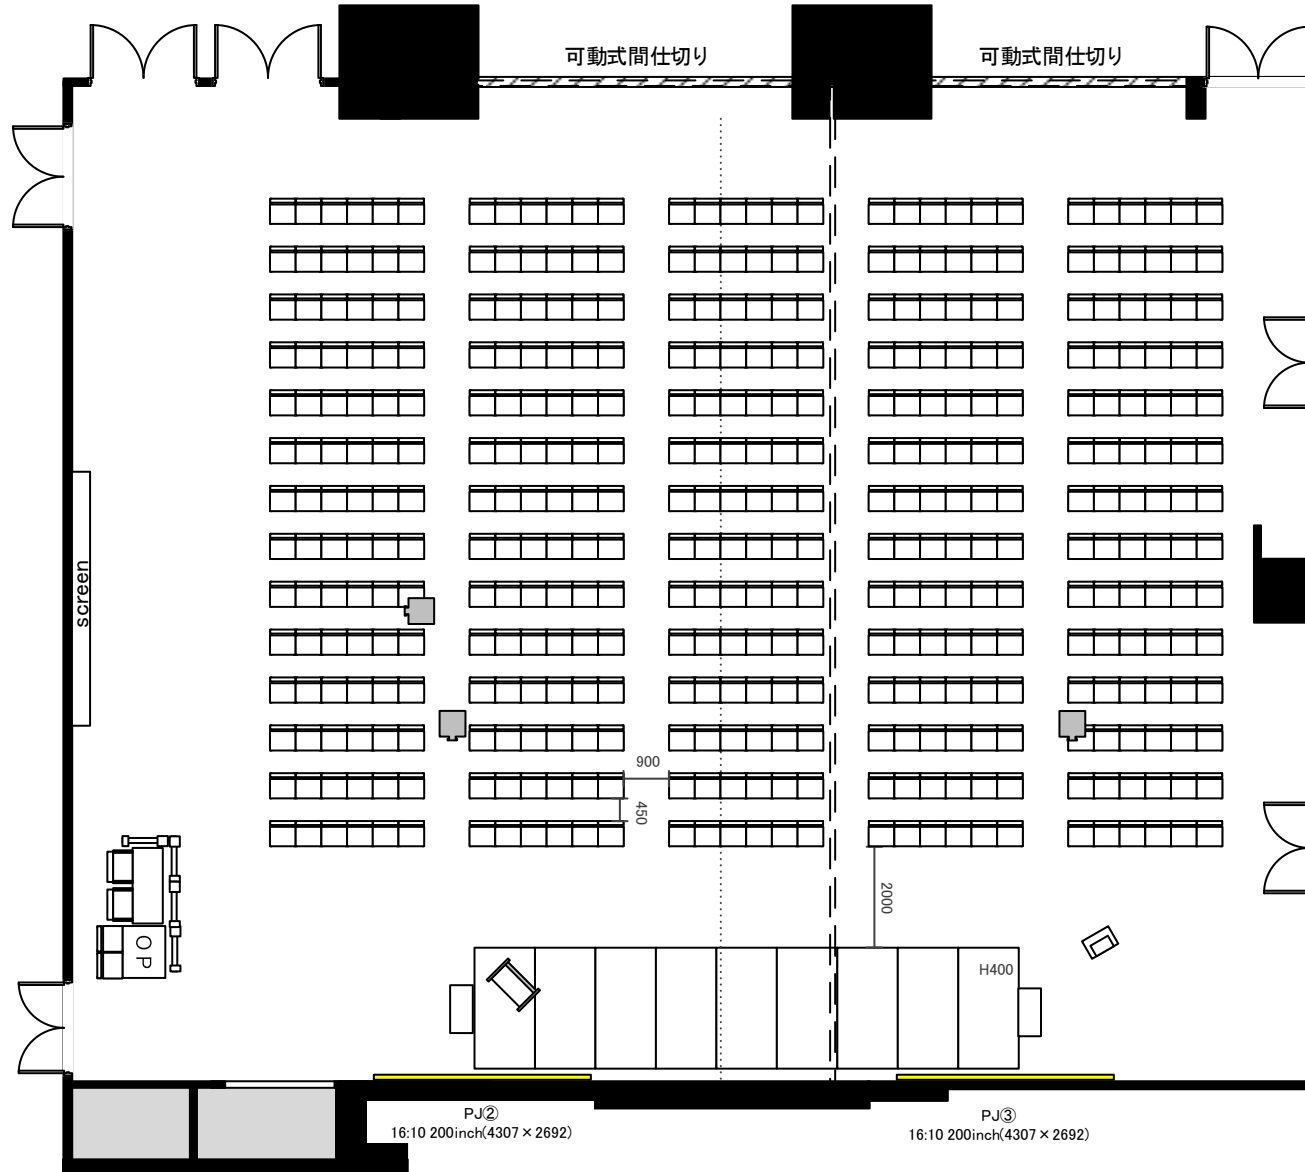

東京ミッドタウン 日比谷  
TOKYO MIDTOWN HIBIYA

6F HALL1・HALL2

シアター420席