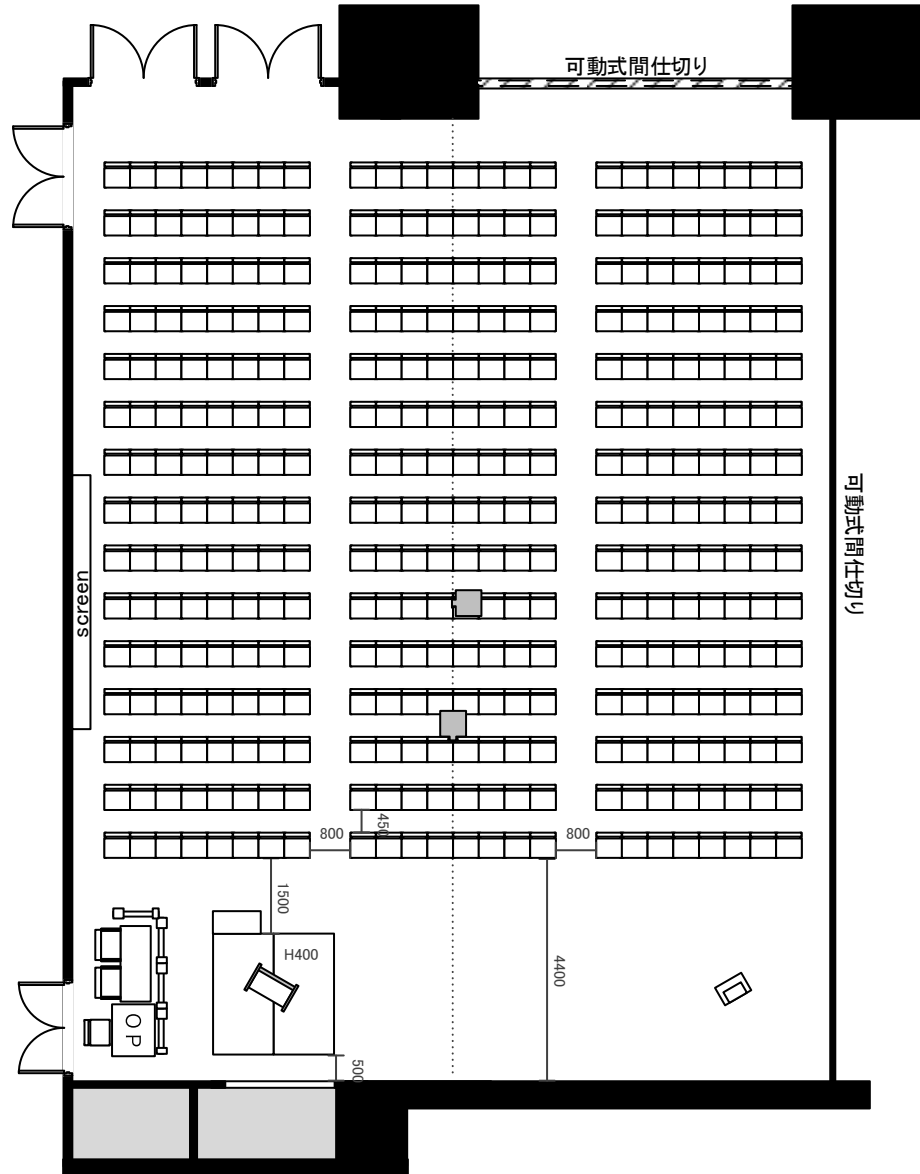

東京ミッドタウン 日比谷
TOKYO MIDTOWN HIBIYA

6F HALL1

シアター360席