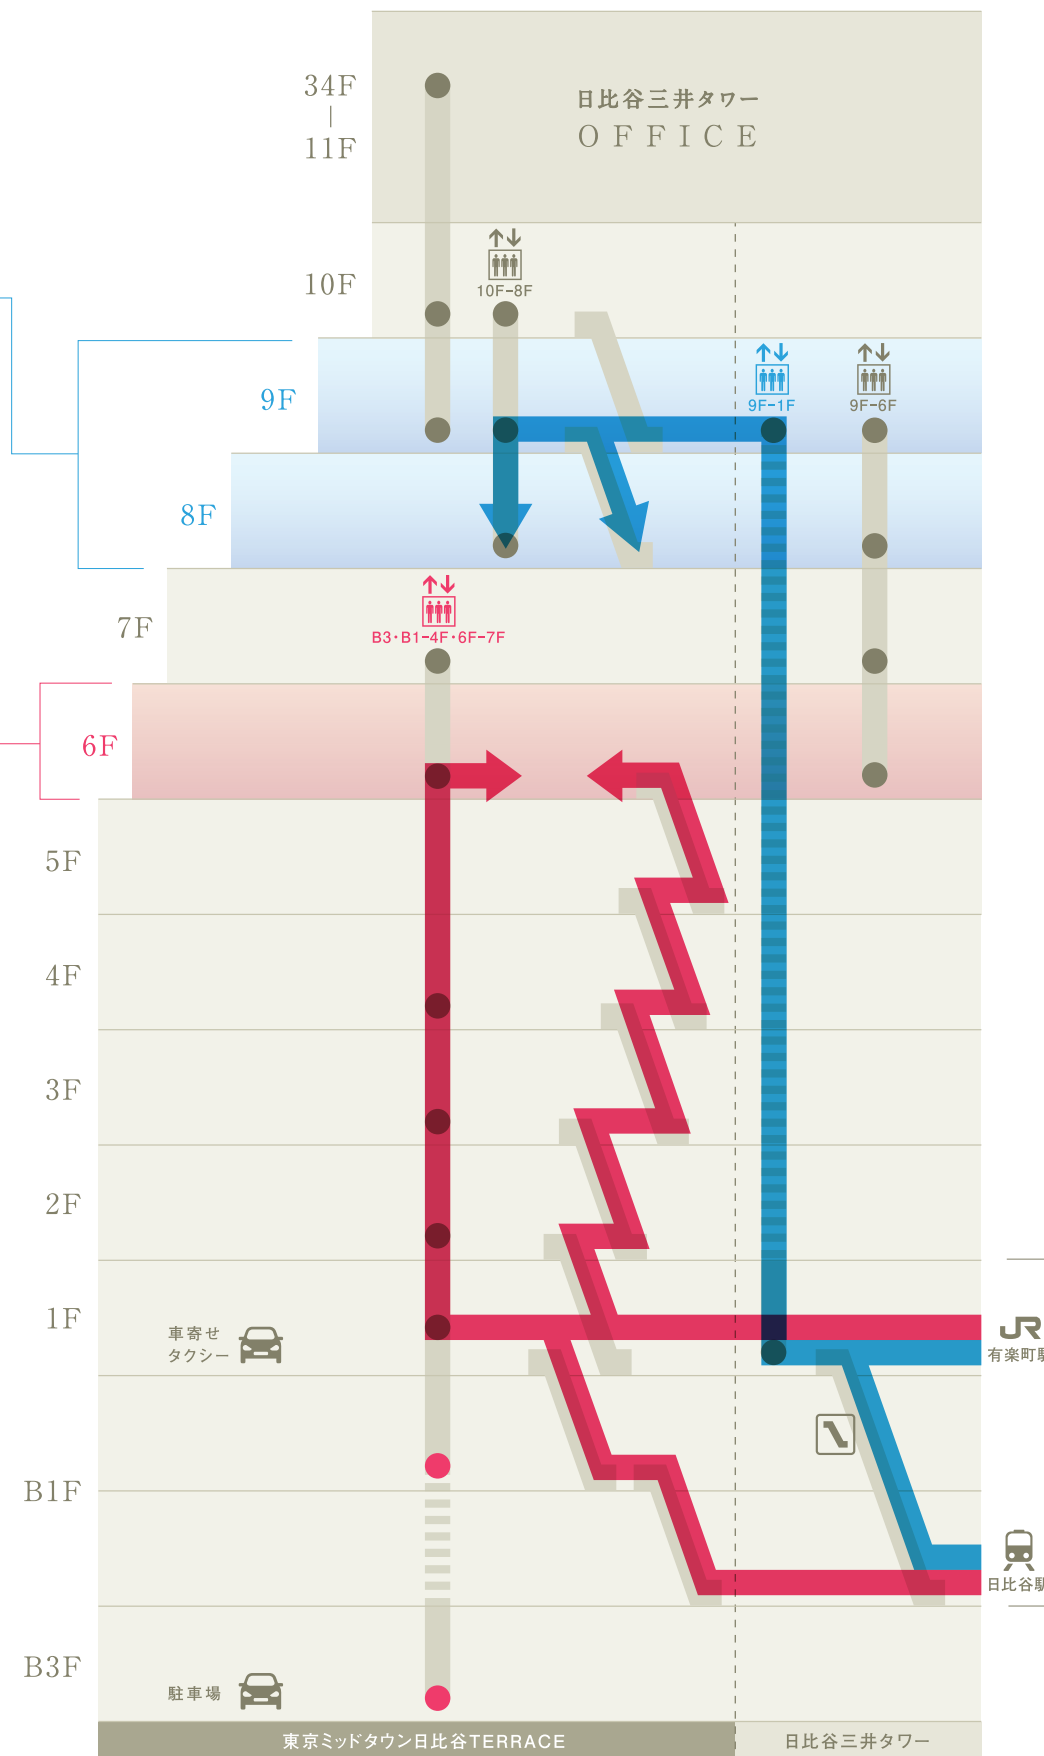

東京ミッドタウン日比谷

ACCESS 日比谷三井カンファレンス・BaseQ

8・9F 日比谷三井カンファレンス

- A カンファレンス ルーム1+2
- B カンファレンス ルーム3・4・5
- C ホワイエ
- D カンファレンス ルーム6

6F BaseQ

- A ホール
- B スタジオ
- C キッチンスタジオ

1・B1F

東京ミッドタウン日比谷

ACCESS 日比谷三井カンファレンス

8・9F 日比谷三井カンファレンス

- A カンファレンス ルーム1+2
- B カンファレンス ルーム3・4・5
- C ホワイエ
- D カンファレンス ルーム6

1・B1F