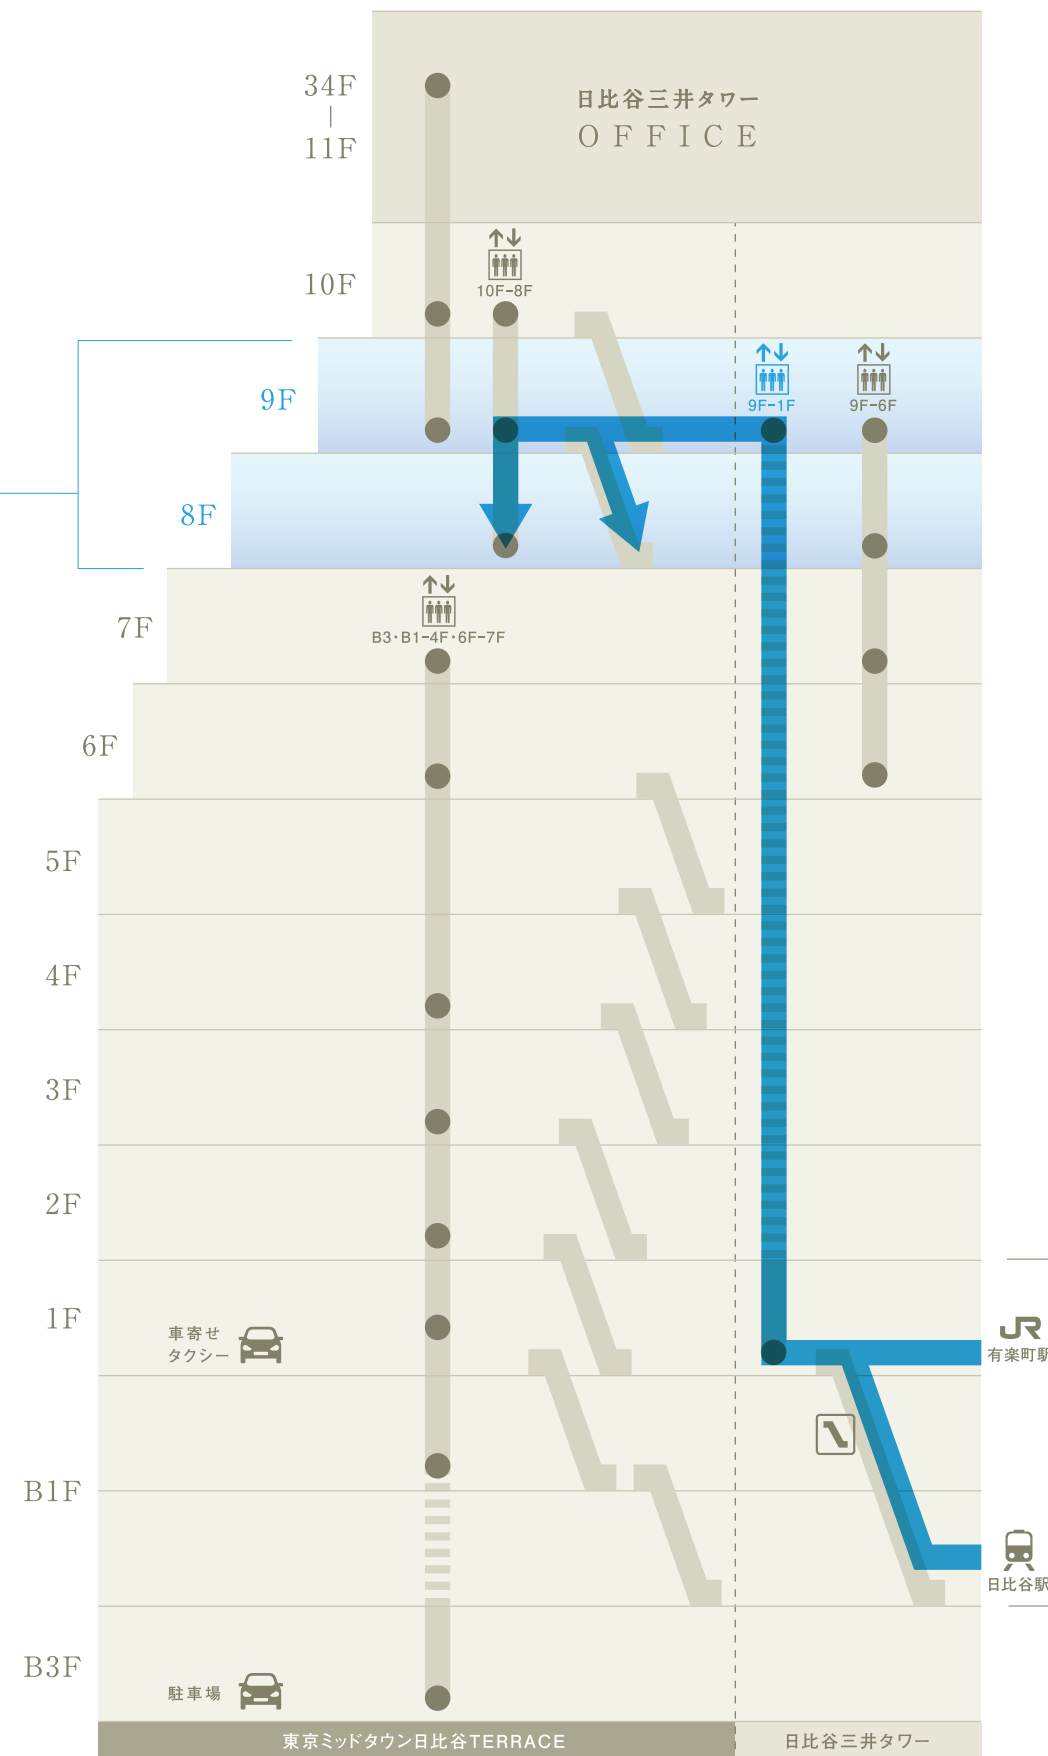

東京ミッドタウン日比谷

ACCESS 日比谷三井カンファレンス・BaseQ

8・9F 日比谷三井カンファレンス

- A カンファレンス ルーム1+2
- B カンファレンス ルーム3・4・5
- C ホワイエ
- D カンファレンス ルーム6

6F BaseQ

- A ホール
- B スタジオ
- C キッチンスタジオ

1・B1F

東京ミッドタウン日比谷

ACCESS 日比谷三井カンファレンス

8・9F 日比谷三井カンファレンス

- A カンファレンス ルーム1+2
- B カンファレンス ルーム3・4・5
- C ホワイエ
- D カンファレンス ルーム6

1・B1F