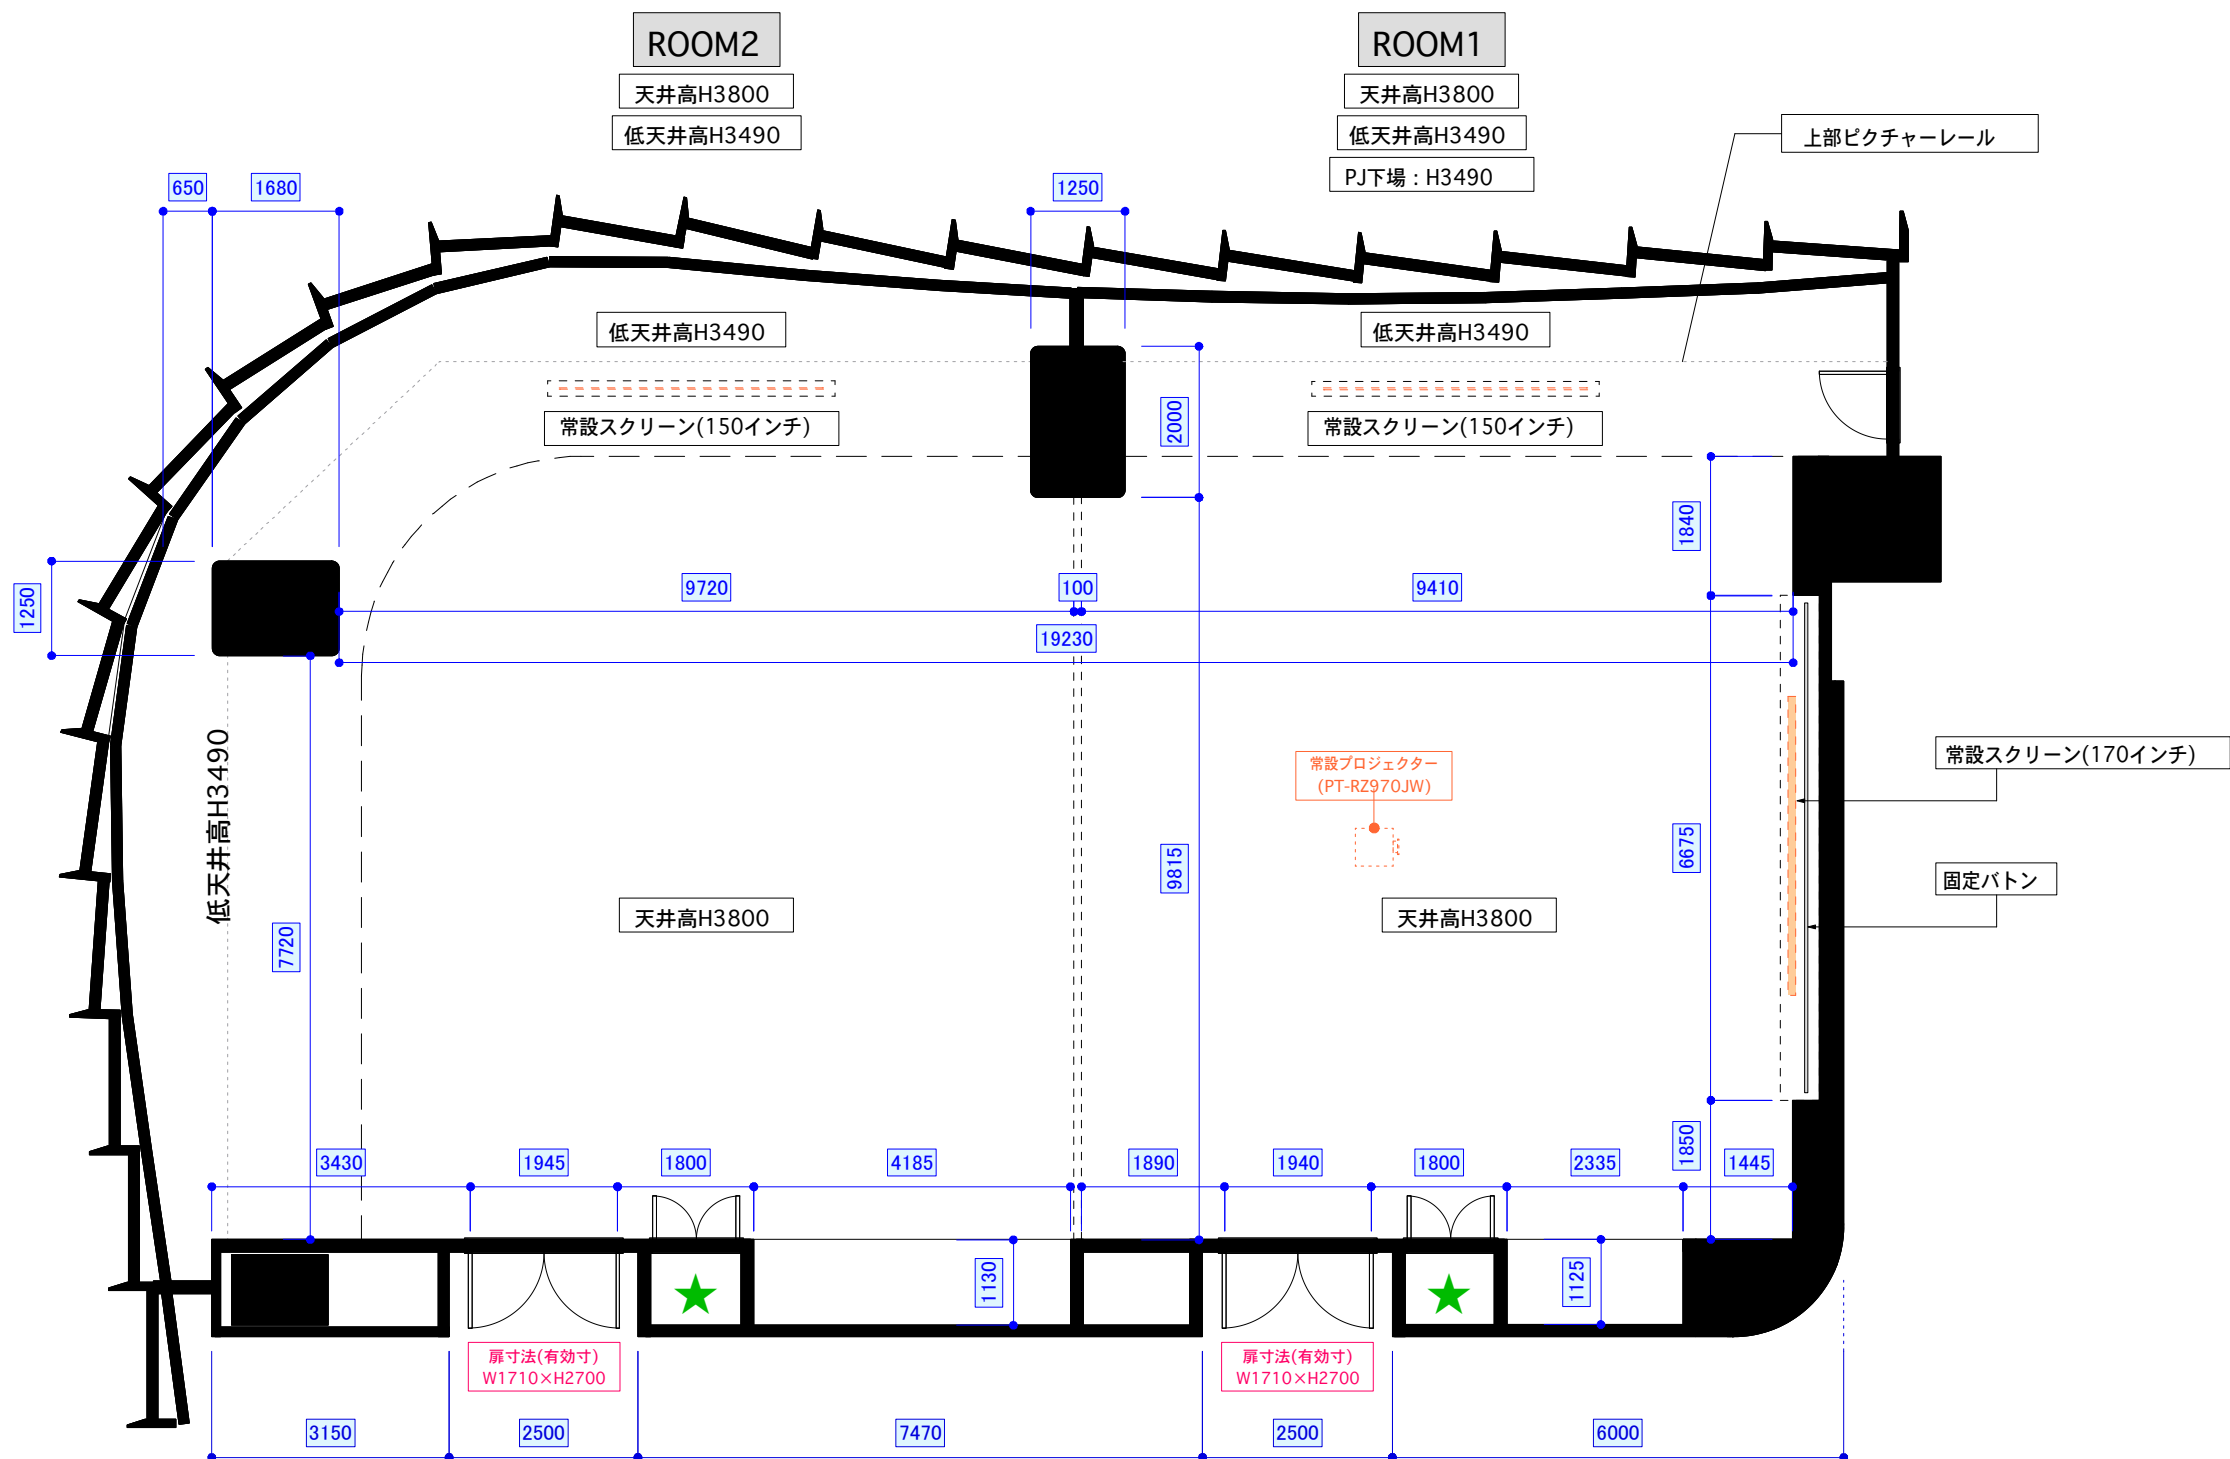

8F ROOM1+2

★ PJ収納スペース : 内側寸法  
W1055×D985×H2275  
常設プロジェクター(PT-RZ970JLB)