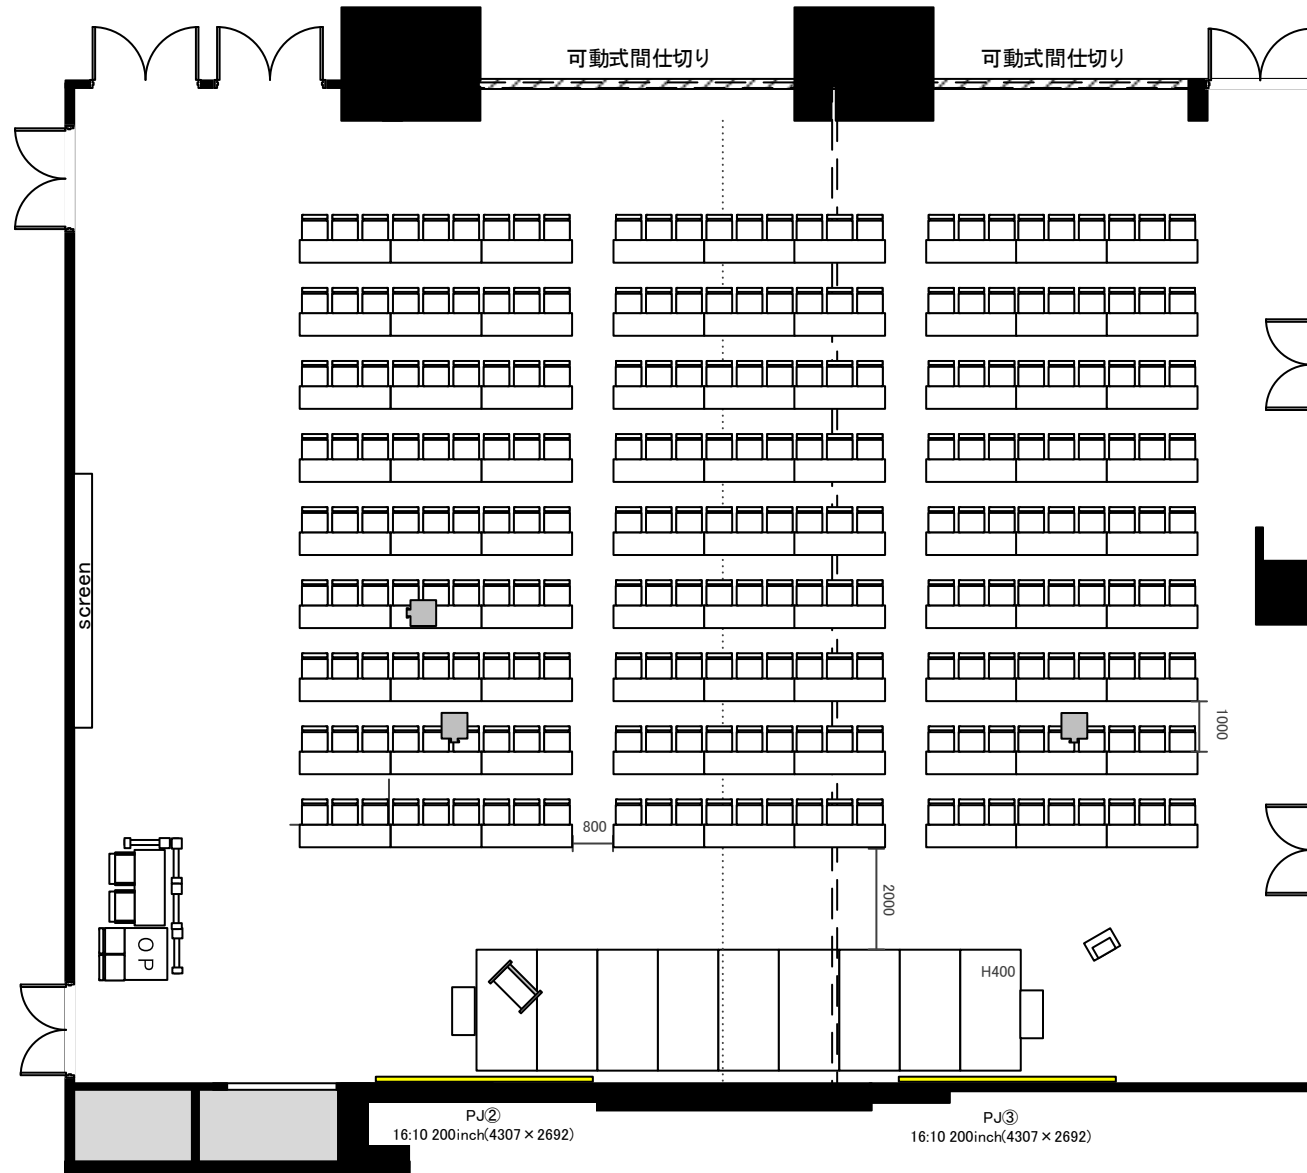

東京ミッドタウン 日比谷  
TOKYO MIDTOWN HIBIYA

6F HALL1・HALL2

スクール243席